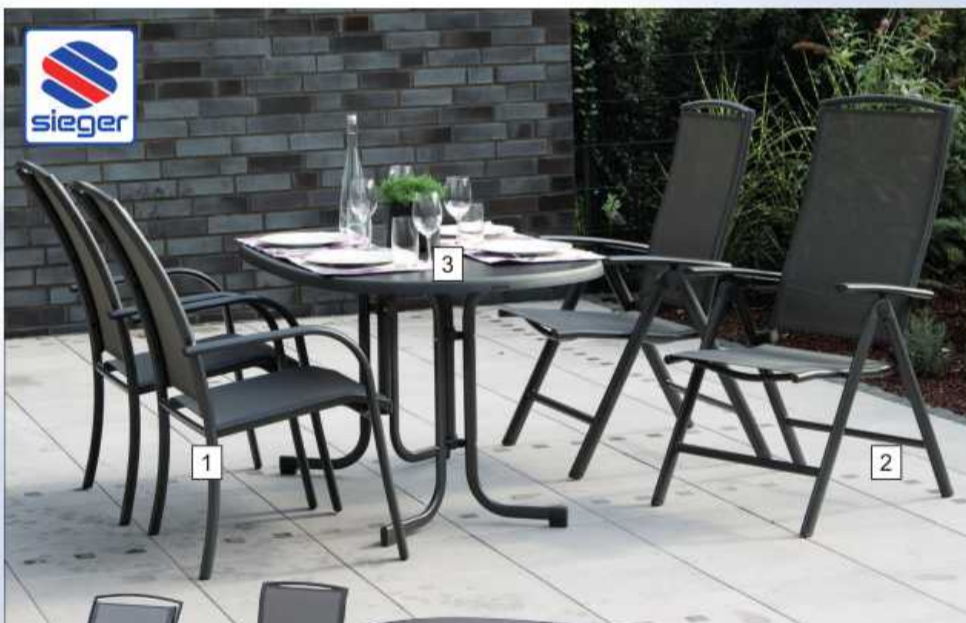

Die Terrasse im Sommer – ein Ort der Begegnung!

Serie Atlanta

stabiles pulverbeschichtetes Aluminiumgestell in Anthrazit, mit Ranotex Textilfaser in Grau, pflegeleicht, witterungsbeständig und lichtecht

3 Gartentisch

Boulevardgestell, in Grau, aus Stahl, klappbar, mit Mecalit-Pro-Tischplatte mit Dekoroberfläche, wetterfest, hitzebeständig, kratz-, säure- und schlagfest, kantenstabil, mit Höhenausgleich, L x B x H 140 x 90 x 72 cm